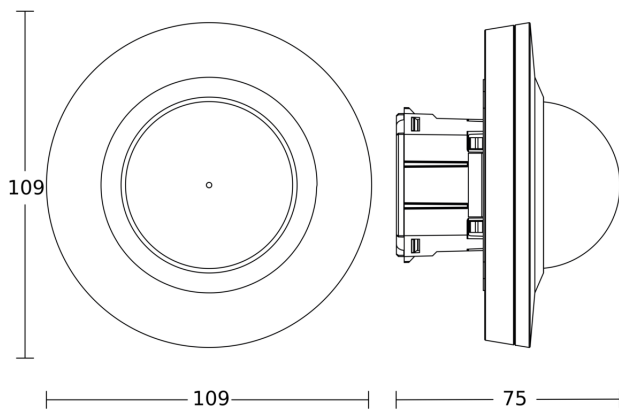

PD IR 4360-24

COM1 - Deckeneinbau schwarz
EAN 4007841 085056
Art.-Nr. 085056

Maßzeichnung 1

Maßzeichnung 2